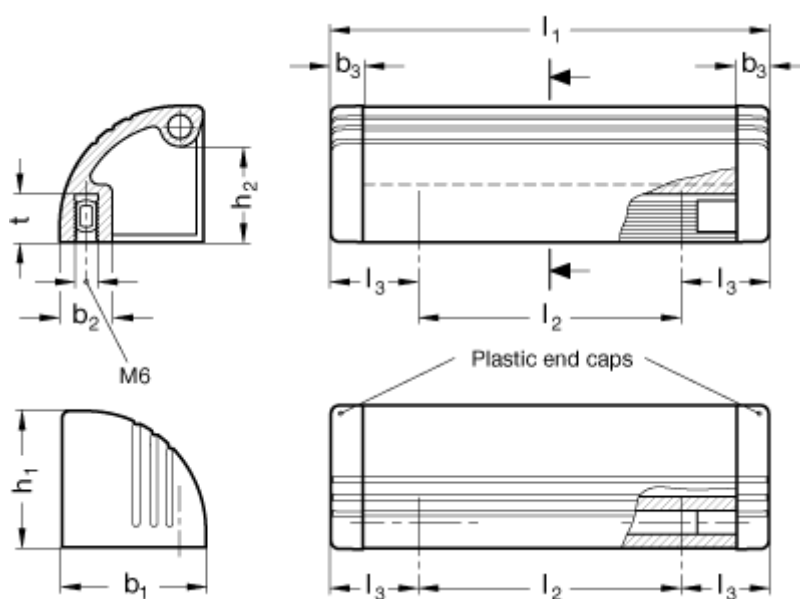

Varenummer: 201032250
Beskrivelse: E+G Lukket håndtag i aluminium
GN 430-250-SW

Mål

$b_1 = 36$	$t = 12$
$b_2 = 13$	
$b_3 = 8$	
$h_1 = 34$	
$h_2 = 24$	
$l_1 = 250$	
$l_2 = 206$	
$l_3 = 22$	